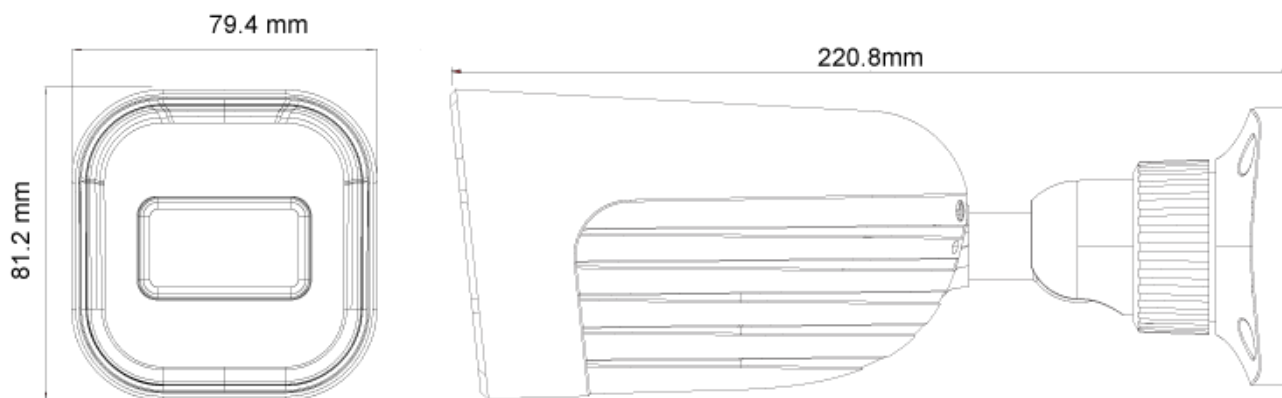

## SPECIFICATIES

Beeld sensor	1/2.8" CMOS (16:9)
Effectieve pixels	3840x2160
Elektronische sluitertijd	1s ~ 1/1000000s
Frame snelheid	1-20FPS
Dag & Nacht	ICR
Min. lichtgevoeligheid	0.02 lux (@F1.6, AGC aan) 0 lux met IR aan
Audio compressie	G.711A/G.711U
Communicatie	Eén-weg Audio
Beeld instellingen	AWB, AGC instelbaar, Belichtingsmodus (Auto) Scherpste, Verzadiging, Helderheid & Contrast instelbaar
Beeldverbetering	Real WDR, BLC, HLC, ROI
Ruisonderdrukking	3D-DNR
Beeld oriëntatie	Spiegelen/ draaien
Privé zones	Ja
Bewegingsdetectie	Ja
Analytics	Algemene analytics: Camera sabotage Standaard analytics: Lijn overschrijden, lege ruimte
Video compressie	H.265/ H.264
Resolutie	8MP / 6MP / 5MP / 4MP / 2MP / 1MP / D1 / QVGA / CIF
Meervoudige-streams	Hoofd stream: 8MP(3840x2160) / 6MP(3072x2048) / 5MP(2592x1944) / 4MP(2560x1440) / 2MP(1920x1080) Sub-stream: 2MP/1MP/D1/CIF/QCIF Derde stream: 1MP/D1/CIF/QCIF (1~30fps)
Bit rate	64Kbps ~ 8Mbps@H.265 / 64Kbps ~ 8Mbps@H.264
Coderingsmodus	VBR/CBR
Beeldkwaliteit	Vijf niveau's onder VBR vrije aanpassing onder CBR
IR bereik (max.)	40m (2 IR power led's)
Lens (openingshoek)	2.8-12mm MVF met autofocus (99°- 34°)

## AFMETINGEN