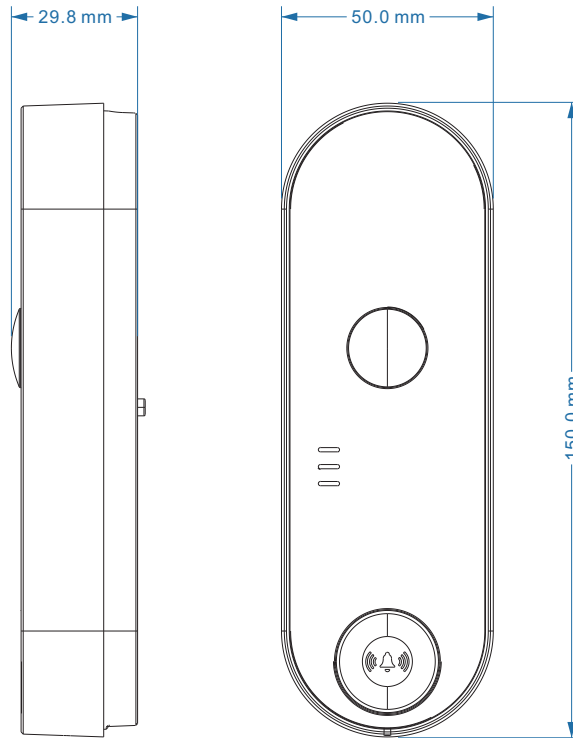

AFMETINGEN

Sinds 2014 gedistributeerd door:

VSS Nederland B.V.

Tel. +31 (0)38 42 89 420

E-mail info@vssnederland.nl

Website www.vssnederland.nl | www.provision-isr.nl

VSS NEDERLAND
VIDEO SYSTEMS

Wijzigingen voorbehouden!