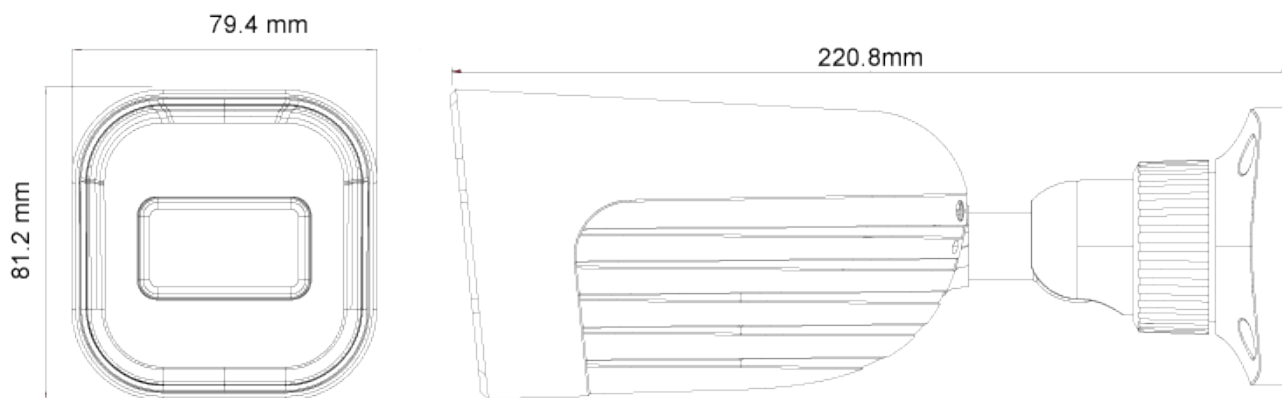

## SPECIFICATIES

Beeld sensor	1/3" CMOS (16:9)
Effectieve pixels	2592X1520
Elektronische sluitertijd	1/25s ~ 1/100000s
Frame snelheid	1-25/30FPS In normale modus. 1-50/60FPS in HFR modus***
Dag & Nacht	ICR
Min. lichtgevoeligheid	Dag: 0.1 lux / Nacht: 0.005 lux (@F1.6, AGC aan) 0 lux met IR aan
Audio compressie	G.711A/G.711U
Communicatie	Eén-weg audio
Beeld instellingen	AWB, AGC instelbaar, belichtingsmodus (auto) scherpte, verzadiging, helderheid & contrast instelbaar
Beeld verbeteringen	Real WDR (120dB), BLC, HLC, ROI
Ruisonderdrukking	3D-DNR
Beeld oriëntatie	Spiegelen/draaien
Privé zones	Ja
Bewegingsdetectie	Ja
Analytics	Algemene analytics: camera sabotage AI (object herkenning): DDA lege ruimte, DDA lijn overschrijden, DDA object tellen AI (Gezichtsdetectie): 10 gezichten per seconde
Video compressie	H.265S/H.264S*, H.265+/H.264+/H.265/H.264/MJPEG**
Resolutie	4MP / 2K / 3MP / 2MP / 1MP / D1 / QVGA / CIF / QCIF
Meervoudige stream	Hoofd stream: 4MP(2592x1520) / 2K (2560x1440) / 3MP / 2MP / 1MP Sub-stream: 1MP / D1 / CIF / QCIF Derde stream: D1 / CIF / QCIF (1~30fps)
Bit rate	64Kbps ~ 7Mbps@H.265 / 64Kbps ~ 8Mbps@H.264
Coderingsmodus	VBR/CBR
Beeldkwaliteit	Vijf niveau's onder VBR; vrije aanpassing onder CBR
IR bereik (max.)	40m (2 IR power leds)
Lens (openingshoek)	2.8-12mm MVF met autofocus (94.3°-29.9°)

## AFMETINGEN