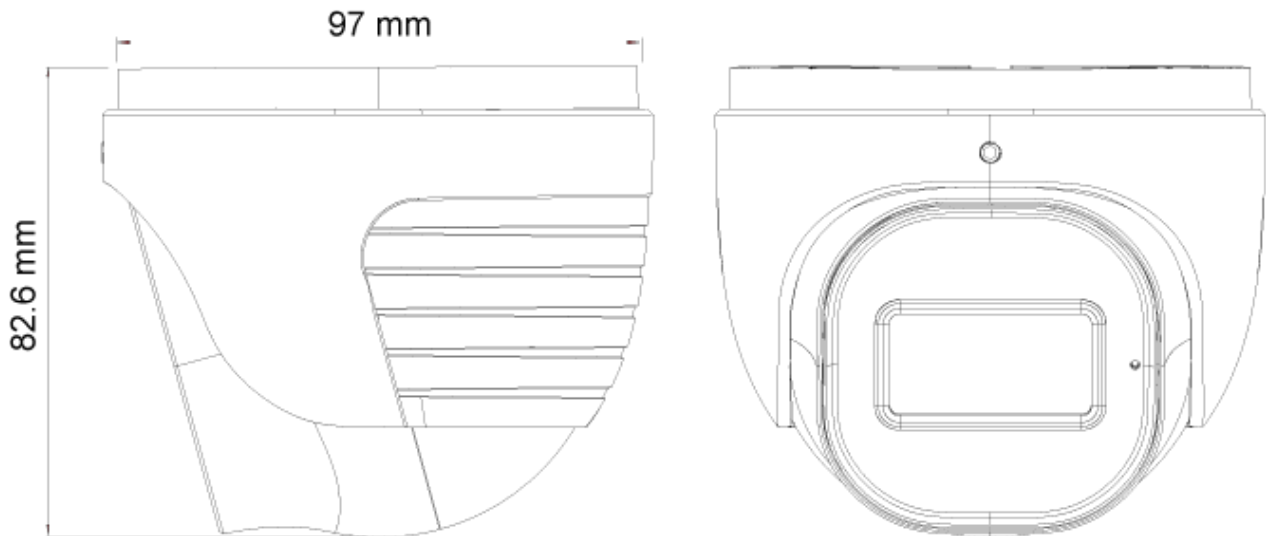

AFMETINGEN

ACCESSOIRES

PR-JB12IP66

PR-JB12IP64

PR-WB-A

NOTE: bij gebruik van de PR-WB12 altijd de PR-JB12IP66 toepassen!

Provision-ISR

E-mail info@provision-isr.nl
Website www.provision-isr.nl

Gedistribueerd door:
VSS Nederland B.V.