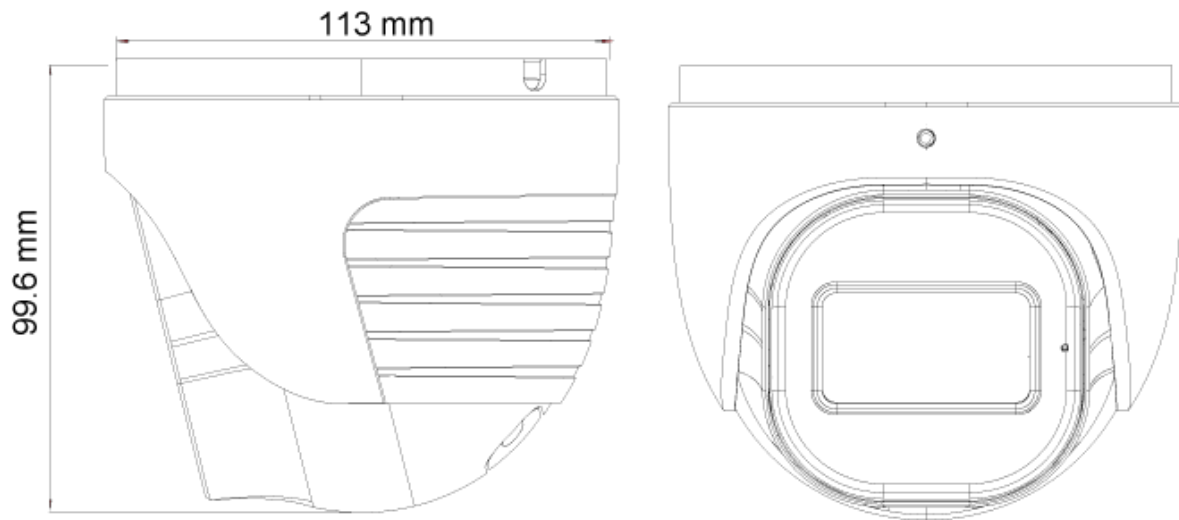

AFMETINGEN

ACCESSOIRES

PR-JB14IP66

PR-JB14IP64

PR-WB-A

NOTE: bij gebruik van de PR-WB14 altijd de PR-JB14IP66 toepassen!

Provision-ISR

E-mail info@provision-isr.nl
Website www.provision-isr.nl

Gedistribueerd door:
VSS Nederland B.V.