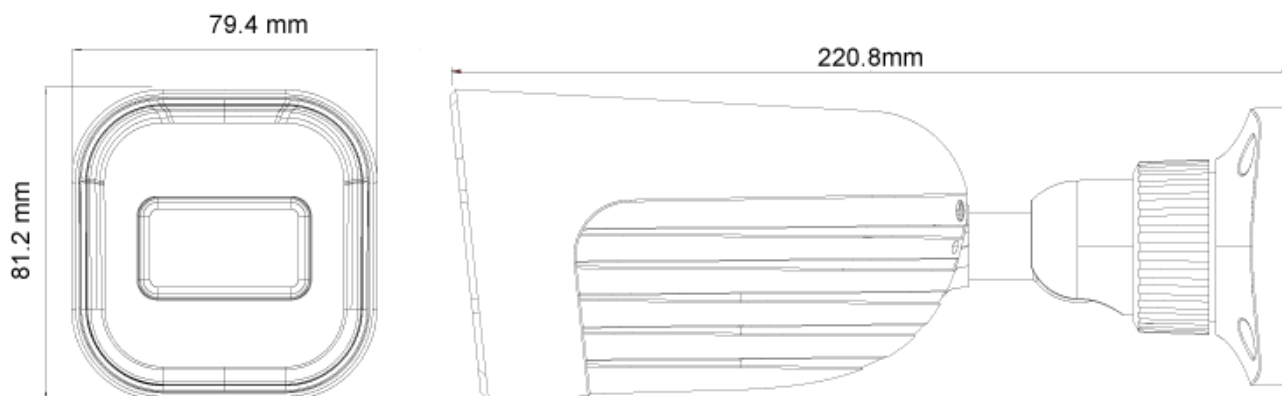

### EIGENSCHAPPEN

- 2 Megapixel
- 1920x1080 Resolutie
- 2.8-12mm varifocaal lens (94°-35.7°)
- 3D-DNR
- IP67

### ANALYTICS

- Algemene analytics: Camera sabotage
- Standaard analytics: Lijn overschrijden, lege ruimte

## SPECIFICATIES

Beeld sensor	1/2.9" CMOS (16:9)
Effectieve pixels	1920x1080
Elektronische sluitertijd	1/25s ~ 1/100000s
Frame snelheid	1-25/30FPS
Dag & Nacht	ICR
Min. lichtgevoeligheid	Dag: 0.1lux / Nacht: 0.013lux (@F2.0, AGC aan) 0lux met IR aan
Audio compressie	N/A
Communicatie	N/A
Beeld instellingen	AWB, AGC instelbaar, Belichtingsmodus (Auto) Scherpste, Verzadiging, Helderheid & Contrast instelbaar
Beeldverbetering	Digitale WDR, BLC, HLC, ROI
Ruisonderdrukking	3D-DNR
Beeld oriëntatie	Spiegelen/ draaien
Privé zones	Ja
Bewegingsdetectie	Ja
Analytics	Algemene analytics: Camera sabotage Standaard analytics: Lijn overschrijden, lege ruimte
Video compressie	H.265 / H.264 / MJPEG (Sub-stream alleen)
Resolutie	2MP (1920x1080) / D1 (704x576) / QVGA (480x240) / CIF (352x288)
Meervoudige-streams	Hoofd stream: 2MP (1920x1080) / 1MP (1280x720) (1~30fps) Sub-stream: QVGA/D1/CIF (1~30fps)
Bit rate	64Kbps ~ 4Mbps@H.265 / 64Kbps ~ 6Mbps@H.264
Coderingsmodus	VBR/CBR
Beeldkwaliteit	Vijf niveau's onder VBR vrije aanpassing onder CBR
IR bereik (max.)	40m (2 IR power led's)
Lens (openingshoek)	2.8-12mm (94°-35.7°)

## AFMETINGEN