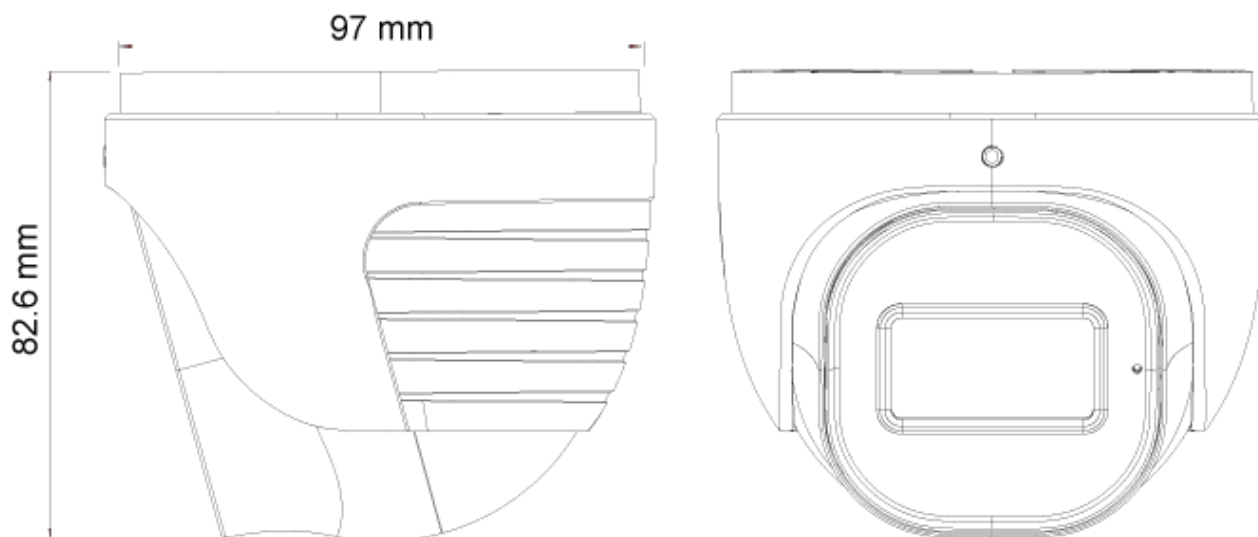

AFMETINGEN

ACCESSOIRES

PR-JB12IP66

PR-JB12IP64

PR-WB-A

NOTE: bij gebruik van de PR-WB12 altijd de PR-JB12IP66 toepassen!

Provision-ISR

E-mail info@provision-isr.nl
Website www.provision-isr.nl

Gedistribueerd door:
VSS Nederland B.V.