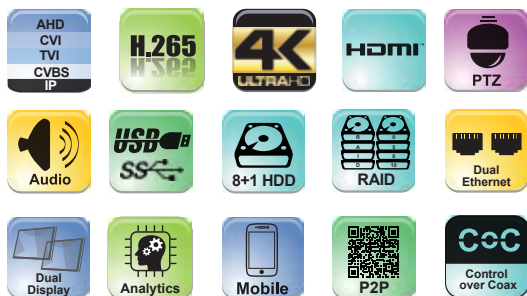

## SH-32200A5R-8 (2U)

Ossia

1 - 8MP HD

1 - 8MP IP

Hybrid Modes	HD Analooq + IP	32 +	alle mogelijkheden hier tussen	0 + 64
--------------	-----------------	------	--------------------------------	--------

<b>MODEL</b>		SH-32200A5R-8(2U) [Ossia v1.3]		
<b>Systeem</b>	<b>Video compressie</b>	H.265 (HEVC) / H.264		
	<b>ONVIF</b>	Ja (voor IP kanalen)		
	<b>Formaat</b>	4in1 Hybride (AHD / CVI / TVI / CVBS ) + IP		
<b>Video</b>	<b>Ingang</b>	<b>Max. IP</b>	0 kan. standaard BNC + 64CH IP (over netwerk)	
		<b>Max. Analooq</b>	32kan. standaard BNC + 32kan. IP (over netwerk) - standaard instelling	
	<b>Standaard Uitgang</b>	HDMI1(4K, 1920x1080, 1280x1024), HDMI2 + VGA (1920x1080, 1280x1024, 1024x768), CVBS(Spot)		
<b>Audio</b>	<b>Ingang</b>	16 kan. RCA (2.0 Vp-p, 1 kΩ)(+IP camera's)		
	<b>Uitgang</b>	1 kan. RCA (2.0 Vp-p, 1 kΩ)		
	<b>Twee-weg audio</b>	Ja		
<b>Opname / externe toepassing</b>	<b>Opname/ Hoofd stream</b>	<b>AHD</b>	8MP tot 8FPS per kanaal, 5MP tot 12FPS per kanaal, 4MP tot 12/15FPS per kanaal, 2MP/ 1MP tot 25/30FPS per kanaal	
		<b>TVI</b>	8MP tot 8FPS per kanaal, 5MP tot 12FPS per kanaal, 4MP tot 12/15FPS per kanaal, 2MP/ 1MP tot 25/30FPS per kanaal	
		<b>CVI</b>	8MP tot 8FPS per kanaal, 4MP tot 12/15FPS per kanaal, 2MP/ 1MP tot 25/30FPS per kanaal	
		<b>CVBS</b>	960H: tot max. 30/25FPS per kanaal	
		<b>IP</b>	8MP / 5MP / 4MP / 3MP / 2MP / 1MP: tot 25/30FPS per kanaal	
		<b>Hoofd streams over netwerk</b>	tot 32 kanalen@opname resolutie	
		<b>Opname mogelijkheden</b>	Schema, Handmatig, Beweging, Sensor, Analytics	
	<b>Sub stream</b>	<b>HD Analooq</b>	1-25/30FPS@1080P per kanaal (FPS beperkt tot fps van de hoofd stream )	
		<b>CVBS</b>	1-25/30FPS@D1 per kanaal	
		<b>IP</b>	1-25/30FPS@D1/720P per kanaal	
	<b>Algemeen</b>	<b>Sub-streams over netwerk</b>	Maximaal tot 320Mbps	
		<b>Gebruikers toegang</b>	10 online gebruikers met professioneel toegangsmanagement	
		<b>Opname mogelijkheden</b>	Schema, Handmatig, Beweging, Sensor, Analytics	
<b>Bandbreedte</b>	<b>APP mobiel/ tablet/ PC</b>	Provision Cam2 voor iOS/Android, IE voor Windows 7/8/10, Safari voor Mac OS, CMS voor Windows/MAC		
	<b>Inkomend</b>	192-320Mbps		
<b>Afspelen</b>	<b>Uitgaand</b>	320Mbps		
	<b>Lokaal / remote</b>	16 kanalen / 16 kanalen		
	<b>Zoek mogelijkheden</b>	Slim zoeken, Tijds eenheid, Tijd, Gebeurtenis, Bestandsmanagement		
<b>Analytics</b>	<b>Voor Analooq HD camera's</b>	Lijn overschrijden (geen keuze richting ), Lege ruimte, Slim zoeken		
	<b>Voor IP camera's</b>	Lijn overschrijden (keuze in richting), Lege ruimte, Object monitoren, Camera sabotage, Slim zoeken		
<b>Backup</b>	<b>USB</b>	2x USB 2.0 poort + 1x USB 3.0 poort		
	<b>Backup formaat</b>	AVI/DAT		
<b>Alarm</b>	<b>Ingang</b>	16 kanalen (+IP camera's)		
	<b>Uitgang</b>	8 kanalen (+IP camera's)		
<b>Opslag</b>	<b>HDD</b>	8x SATA (8TB elk) met smart management		
	<b>E-SATA</b>	1x E-SATA (8TB elk) met smart management		
	<b>RAID</b>	RAID 0 / 1 / 5 / 6 / 10 ondersteund		
<b>PTZ</b>	<b>Aansluiting(en)</b>	RS-485 / CoC / IP via netwerk		
	<b>Ondersteunende protocollen</b>	Pelco D, Pelco P, Samsung, Visca, ONVIF, CoC		
	<b>Ondersteunende functies</b>	Pan, Tilt, Zoom, Preset, Cruise, Scan, Iris, Focus		
<b>Netwerk</b>	<b>Ethernet</b>	2 x 1000 Mbps (RJ-45)		
	<b>Protocol</b>	TCP/IP, DHCP, DDNS, NTP, SMTP, RTSP, HTTPS, FTP, SNMP, P2P		
	<b>Ethernet (bandbreedte)</b>	Inkomend: 160Mbps (voor 32 IP kanalen), 320Mbps (voor 64 IP kanalen)/ Uitgaand: 320Mbps		
<b>Overig</b>	<b>Afmetingen (BxDxH)</b>	430 x 445 x 97mm		
	<b>IR afstandsbediening</b>	Nee		
	<b>Voedingsspanning</b>	110V/ 220Vac		
	<b>Bedrijfstemperatuur</b>	0°C ~50°C		