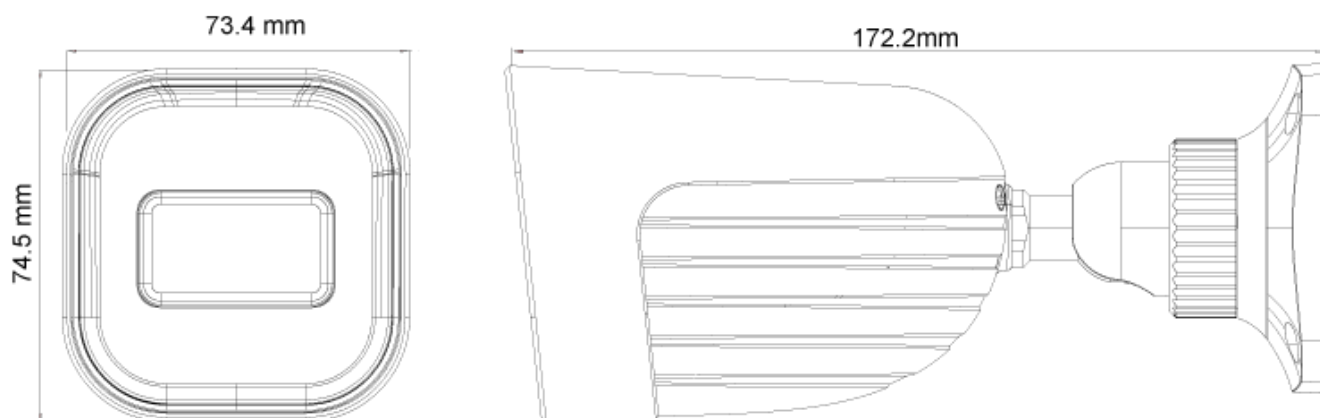

## SPECIFICATIES

Beeld sensor	1/2.9" CMOS (16:9)
Effectieve pixels	1920x1080
Elektronische sluitertijd	1/25s ~ 1/100000s
Frame snelheid	1-25/30FPS
Dag & Nacht	ICR
Min. lichtgevoeligheid	Dag: 0.1lux / nacht: 0.013lux (@F2.0, AGC aan) 0lux met IR aan
Audio compressie	N/A
Communicatie	N/A
Beeld instellingen	AWB, AGC instelbaar, Belichtingsmodus (Auto) Scherpste, Verzadiging, Helderheid & Contrast instelbaar
Beeldverbetering	Digitale WDR, BLC, HLC, ROI
Ruisonderdrukking	3D-DNR
Beeld oriëntatie	Spiegelen/ draaien
Privé zones	Ja
Bewegingsdetectie	Ja
Analytics	Algemene analytics: Camera sabotage Standaard analytics: Lijn overschrijden, lege ruimte
Video compressie	H.265 / H.264 / MJPEG (Sub-stream alleen)
Resolutie	2MP (1920x1080) / D1 (704x576) / QVGA (480x240) / CIF (352x288)
Meervoudige-streams	Hoofd stream: 2MP (1920x1080) / 1MP (1280x720) (1~30fps) Sub-stream: QVGA/D1/CIF (1~30fps)
Bit rate	64Kbps ~ 4Mbps@H.265 / 64Kbps ~ 6Mbps@H.264
Coderingsmodus	VBR/CBR
Beeldkwaliteit	Vijf niveau's onder VBR vrije aanpassing onder CBR
IR bereik (max.)	20m (1 IR power led)
Lens (openingshoek)	2.8mm (107°)

## SPECIFICATIES

Iris	Vaste iris
Lens Mount	M12 mount
Bescherming	Waterbestendig: IP67
Bracket (interne camera)	3-assen
Afmetingen	172.2x73.4x74.5mm
Gewicht (bruto)	~390g
Netwerk	RJ45 (+PoE)
Power	DC aansluiting
Analog video uitgang	Nee
Audio aansluitingen	Nee
SD kaart (opname)	Gebeurtenis/ Schematisch, Hoofd/ Sub-stream opname (tot 128Gb)
Harde reset toets	Ja
Alarm	Nee
Op afstand monitoren	IE Browsing, CMS Software, Provision Cam2 Mobile App
Gebruikerstoegang	Ondersteund het gelijktijdige monitoren voor maximaal 10 gebruikers met realtime multi-stream transmissie
Netwerk protocol	IPv4, IPv6, TCP, UDP, DHCP, NTP, DDNS, 802.1X, RTSP, Multicast, UPnP, Email, FTP, HTTPS, QoS
ONVIF	Ja
Ethernet	100Mbps
PoE	Ja
Voedingsspanning	12Vdc/~420mA / PoE/~5.4W
Omgevingstoepassing	-30°C~60°C, 10%~90% vochtigheid
Accessoires	PR-JB12IP66 - PR-JB12IP64

## AFMETINGEN