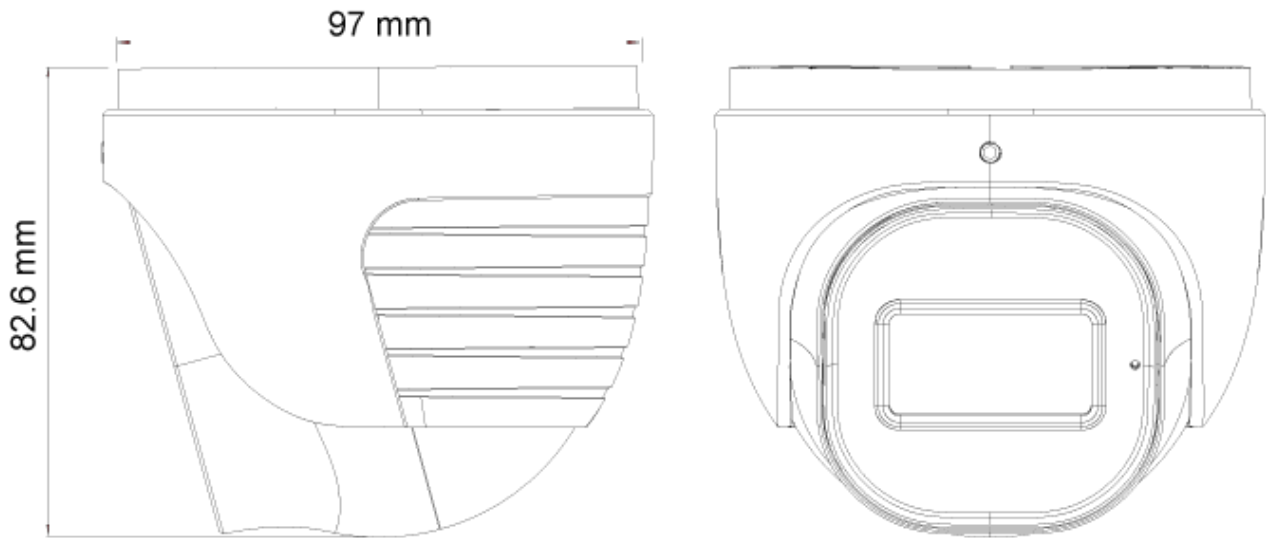

## SPECIFICATIES

Beeld sensor	1/2.9" CMOS (16:9)
Effectieve pixels	1920x1080
Elektronische sluitertijd	1/25s ~ 1/100000s
Frame snelheid	1-25/30FPS
Dag & Nacht	ICR
Min. lichtgevoeligheid	Dag: 0.1lux / Nacht: 0.013lux (@F2.0, AGC aan) 0lux met IR aan
Audio compressie	G.711A/G.711U
Communicatie	Eén-weg Audio
Beeld instellingen	AWB, AGC instelbaar, Belichtingsmodus (Auto) Scherpste, Verzadiging, Helderheid & Contrast instelbaar
Beeldverbetering	Digitale WDR, BLC, HLC, ROI
Ruisonderdrukking	3D-DNR
Beeld oriëntatie	Spiegelen/ draaien
Privé zones	Ja
Bewegingsdetectie	Ja
Analytics	Algemene analytics: Camera sabotage Standaard analytics: Lijn overschrijden, lege ruimte
Video compressie	H.265 / H.264 / MJPEG (Sub-stream alleen)
Resolutie	2MP (1920x1080) / D1 (704x576) / QVGA (480x240) / CIF (352x288)
Meervoudige-streams	Hoofd stream: 2MP (1920x1080) / 1MP (1280x720) (1~30fps) Sub-stream: QVGA/D1/CIF (1~30fps)
Bit rate	64Kbps ~ 4Mbps@H.265 / 64Kbps ~ 6Mbps@H.264
Coderingsmodus	VBR/CBR
Beeldkwaliteit	Vijf niveau's onder VBR vrije aanpassing onder CBR
IR bereik (max.)	20m (1 IR power led)
Lens (openingshoek)	2.8mm (107°)

## AFMETINGEN