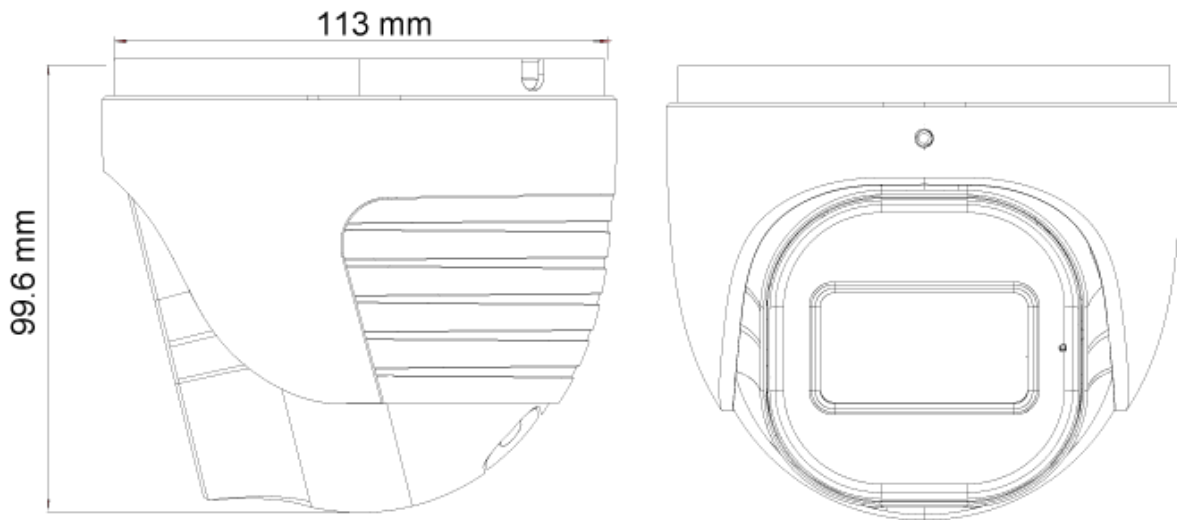

## SPECIFICATIES

Beeld sensor	1/3" CMOS (16:9)
Effectieve pixels	2592X1520
Electronische sluiters	1/25s ~ 1/100000s
Frame snelheid	1-25/30FPS in normal modus. 1-50/60FPS in HFR modus***
Dag & Nacht	ICR
Min. lichtgevoeligheid	Dag: 0.1lux / Nacht: 0.005lux (@F1.6, AGC aan) 0 lux met IR aan
Audio compressie	G.711A/G.711U
Communicatie	2-weg audio
Beeld instellingen	AWB, AGC instelbaar, belichtingsmodus (Auto), scherpte, verzadiging, helderheid & contrast instelbaar
Beeld verbeteringen	Real WDR (120dB), BLC, HLC, ROI
Ruisonderdrukking	3D-DNR
Beeld oriëntatie	Spiegelen/ Draaien
Privé zones	Ja
Bewegingsdetectie	Ja
Analytics	Object detectie (Lege ruimte, Lijn overschrijden), Camera sabotage
Video compressie	H.265+ / H.264+ / H.265 / H.264 / MJPEG
Resolutie	4MP / 2K / 3MP / 2MP / 1MP / D1 / QVGA / CIF
Meervoudige streams	Hoofd stream: 4MP(2592x1520) / 2K (2560x1440) / 3MP / 2MP / 1MP Sub-stream: 1MP/QVGA/D1/CIF Derde stream: QVGA/D1/CIF (1~30fps)
Bit rate	64Kbps ~ 7Mbps@H.265 / 64Kbps ~ 8Mbps@H.264
Coderingsmodus	VBR/CBR
Beeldkwaliteit	Vijf niveaus onder VBR; vrije aanpassing onder CBR
IR bereik (max.)	40m (2 IR power LEDS ) Rode/ Blauwe Stroboscoop licht
Lens (openingshoek)	2.8-12mm MVF met autofocus (94.2° - 29.8°)

## AFMETINGEN